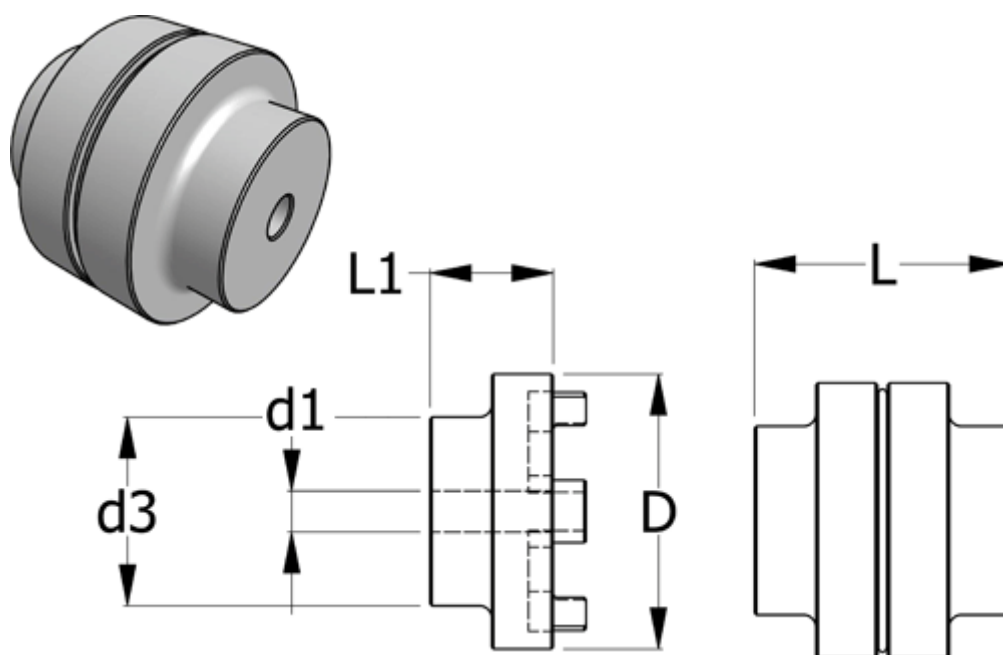

Varenummer: 3301128101  
Beskrivelse: Normex Nav 101 for type E og G str. 128  
Maks. boring 55 mm

## Mål

D	= 128
d1 max	= 55
d3	= 90
L	= 143.5
L1	= 70